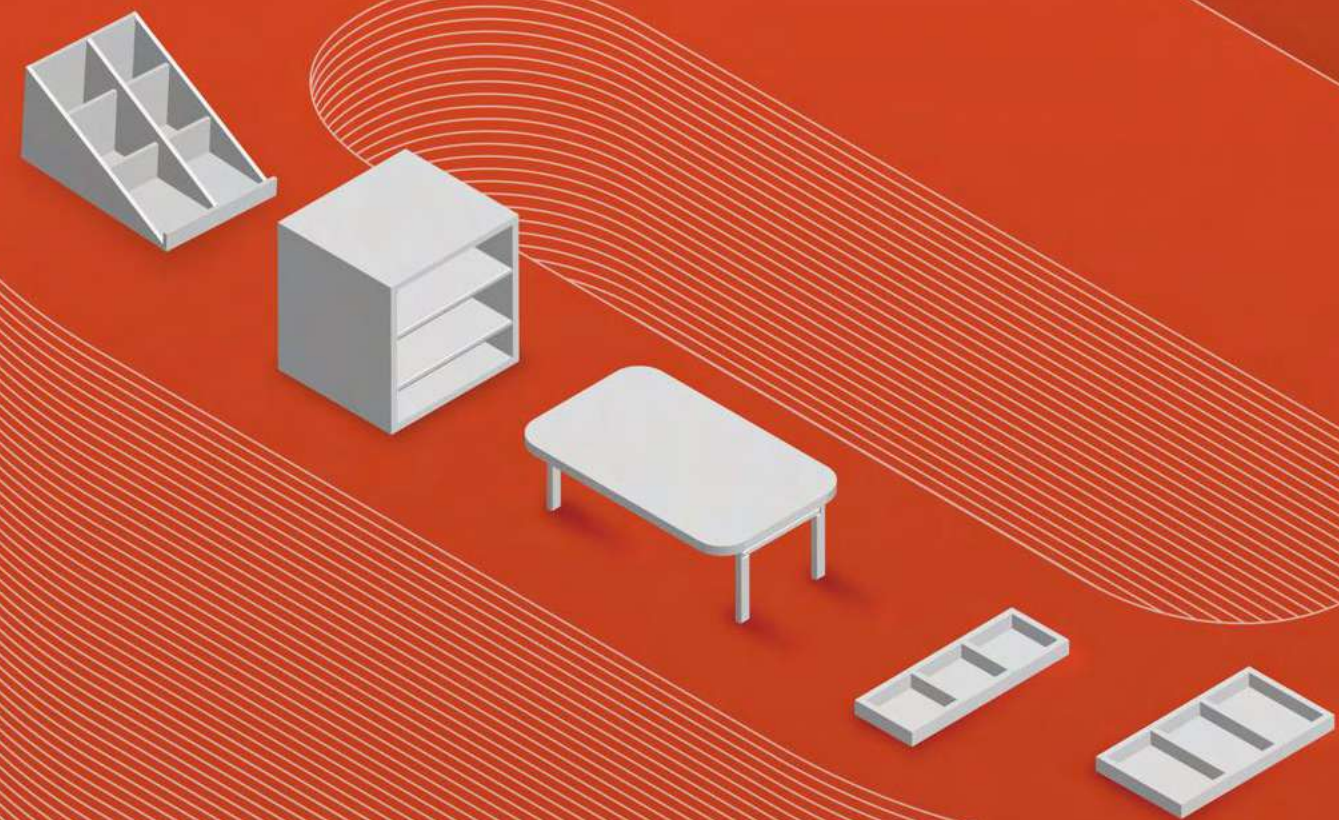

**BAMBOO BATH MAT BROWN**  
(L: 565mm, W: 360mm, H: 17mm)

**KIDS STEP STOOL**  
(L: 343mm, W: 216mm, H: 172mm)

**BAMBOO BOOKSHELF**  
(L: 440mm, W: 185mm, H: 950mm)